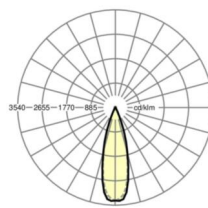

электротехника

Балласт	Электронный драйвер (1 штука)
Мощность системы	53W
сетевое напряжение	230V/50Hz
класс энергосбережения/Источник света	D

Оптика

Оснастка	LED, цветопередача/оттенок света CRI ≥ 80 / 6500K
Допуск для координаты цветности (MacAdam)	3SDCM
Фотобиологическая безопасность (светильник)	RG1
Номинальный световой поток	7853lm
Срок службы LED	50000h L80/B10 (Tq 35°C)
светоотдача светильников	148lm/W
Угол излучения	30° (C0) / 30° (C90)
UGR поп./вдоль	12.8 / 11.5

DEEP-LINK

<https://www.regiolum.de/ru/article/19445004170>

Ссылка	LED 8000lm 865
ηLB	100 %
Φ ↓/↑	99 % / 1 %
UGR поп./вдоль дисплей	12.8 / 11.5
	65° < 3000cd/m ²

Механика

цвет корпуса	белый стандартный для электротехники RAL 9016
размеры (LxWxH/DxH)	1531mm x 55mm x 37mm
вес (нетто)	2kg
Вид монтажа	сборка трековых систем, Потолочная световая конструкция, Структура подвесного светильника

размеры

L	1531 mm	Длина
В	55 mm	Ширина
Н	37 mm	Высота